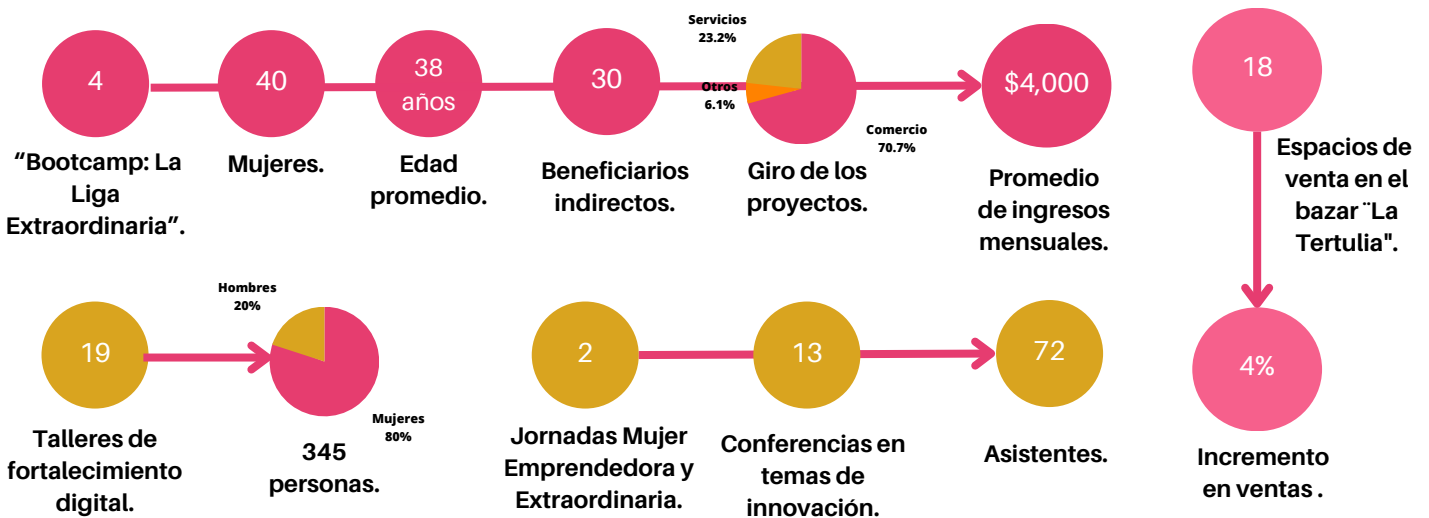

MODELO DE INTERVENCIÓN

30 HORAS

Entrenamiento Intensivo de aprendizaje, "El Bootcamp: La Liga Extraordinaria".

32 HORAS

De talleres de fortalecimiento digital, fotografía con celular, finanzas personales, ventas por medio de redes sociales y uso de herramientas digitales.

16 HORAS

En bazares de la ciudad para exhibir, vender y promover sus productos y servicios.

RESULTADOS 2020-2022

RESULTADOS PODCAST EMPRENDEDORA Y EXTRAORDINARIA 2020-2022

¡Únete a nuestra comunidad y apoya a las mujeres emprendedoras determinadas y talentosas!
Tu participación no sólo impactará positivamente en la vida de estas mujeres, sino que también contribuirá al desarrollo económico y social de la comunidad.